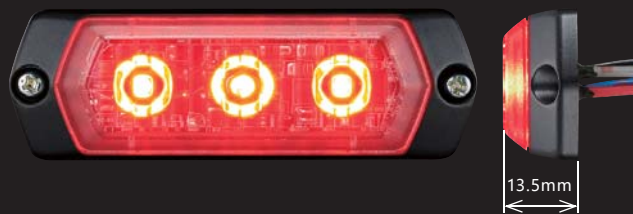

超薄

超薄 (13.5mm厚) 的外形设计可极大地节省空间。

高可靠性

- 极高可视性, 即使在远距离清晰可见
- 高抗震性, 90m/s²
- IP68 防尘防水