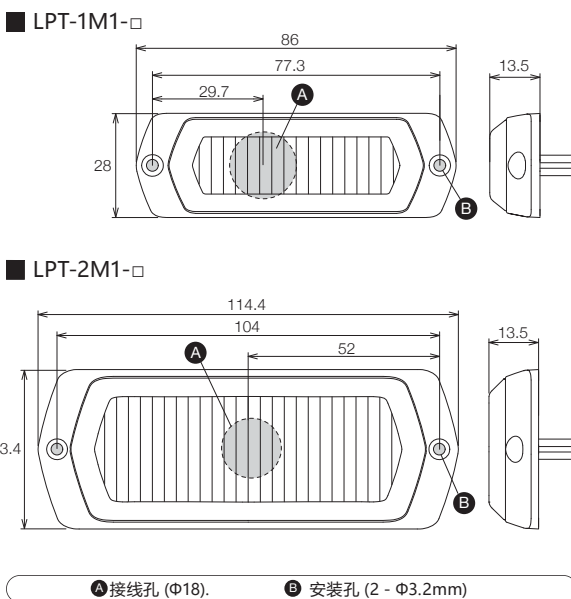

## 规格

型号	LPT-1M1-□ □:R/Y/G/B			LPT-2M1-□ □:R/Y/G/B		
额定电压	12 - 24V DC					
能耗 (Max.)	R/Y 3.6W	G 7.2W	B 6.0W	R/Y 13.2W	G 15.6W	B 14.4W
安装场所	室内/室外 (任意安装方向)					
保护等级	IP68* (IEC 60529) / NEMA TYPE 4X, 13 *IPX8: under water at 1m for 1 hour, excluding the end of the cable.					
亮灯颜色	红色, 黄色, 绿色, 蓝色					
同系列警报灯连接	最多可同时连接20台					
重量	小于 72g			小于 130g		

## 尺寸 (mm)

※ 请前往派特莱官网下载相关资料。