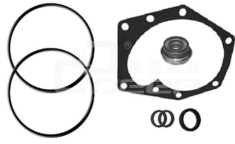

DP-TSC009

OE NO.
550269