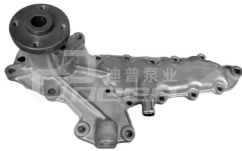

DP-TKB010

OE NO.

1G92873030
1G92873032
1G92873034
1G92873035