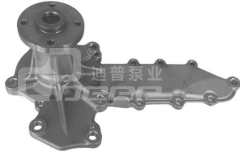

DP-TKB001

OE NO.

1A05173030
1A05173032
1A05173035