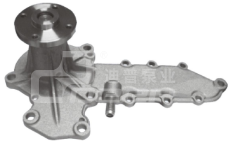

DP-TKB003

OE NO.

1G48973030
1G48973033
1G48973035