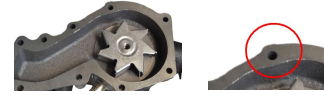

### DP-TNS003

**OE NO.**

21010Z5706  
21010Z5129  
21010Z5663  
21010Z5429  
21010Z5572  
21010Z5574  
21010Z5600  
21010Z5525  
21010Z5613

**ENGINE**

**MODEL**

Big Flange FE6T  
116 MM