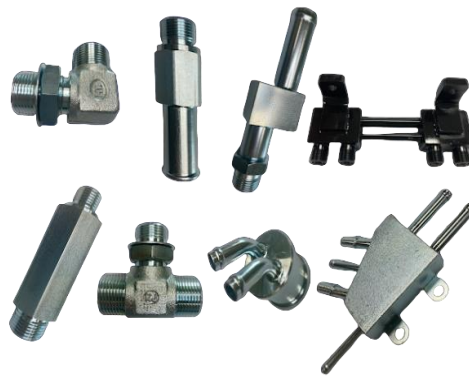

## Fitting & High Pressure Pipe

< 液压和气动接头 >

建筑设备/乘用车和工业车辆/机器零件用弯头、三通、  
适配器和高压管