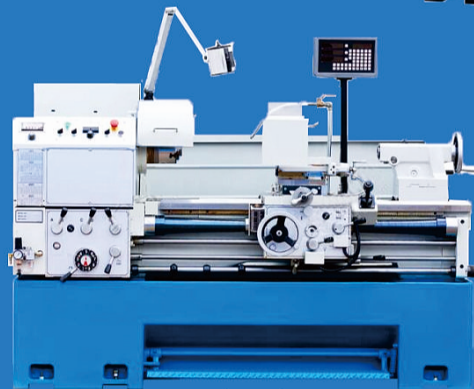

旋铆机
FBY-XC

CNC数控
CNC

洛氏硬度计
Rockwell apparatus

拉力试验机
Tensile Testing Machine

机床
Machine Tool

盐雾腐蚀试验箱
Salt Spray Testing Chamber

CNC数控
CNC

缩口机
Necking Machine