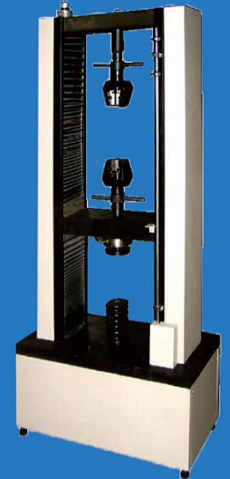

旋铆机
FBY-XC

CNC数控
CNC

洛氏硬度计
Rockwell apparatus

拉力试验机
Tensile Testing Machine

机床
Machine Tool

盐雾腐蚀试验箱
Salt Spray Testing Chamber

CNC数控
CNC

缩口机
Necking Machine