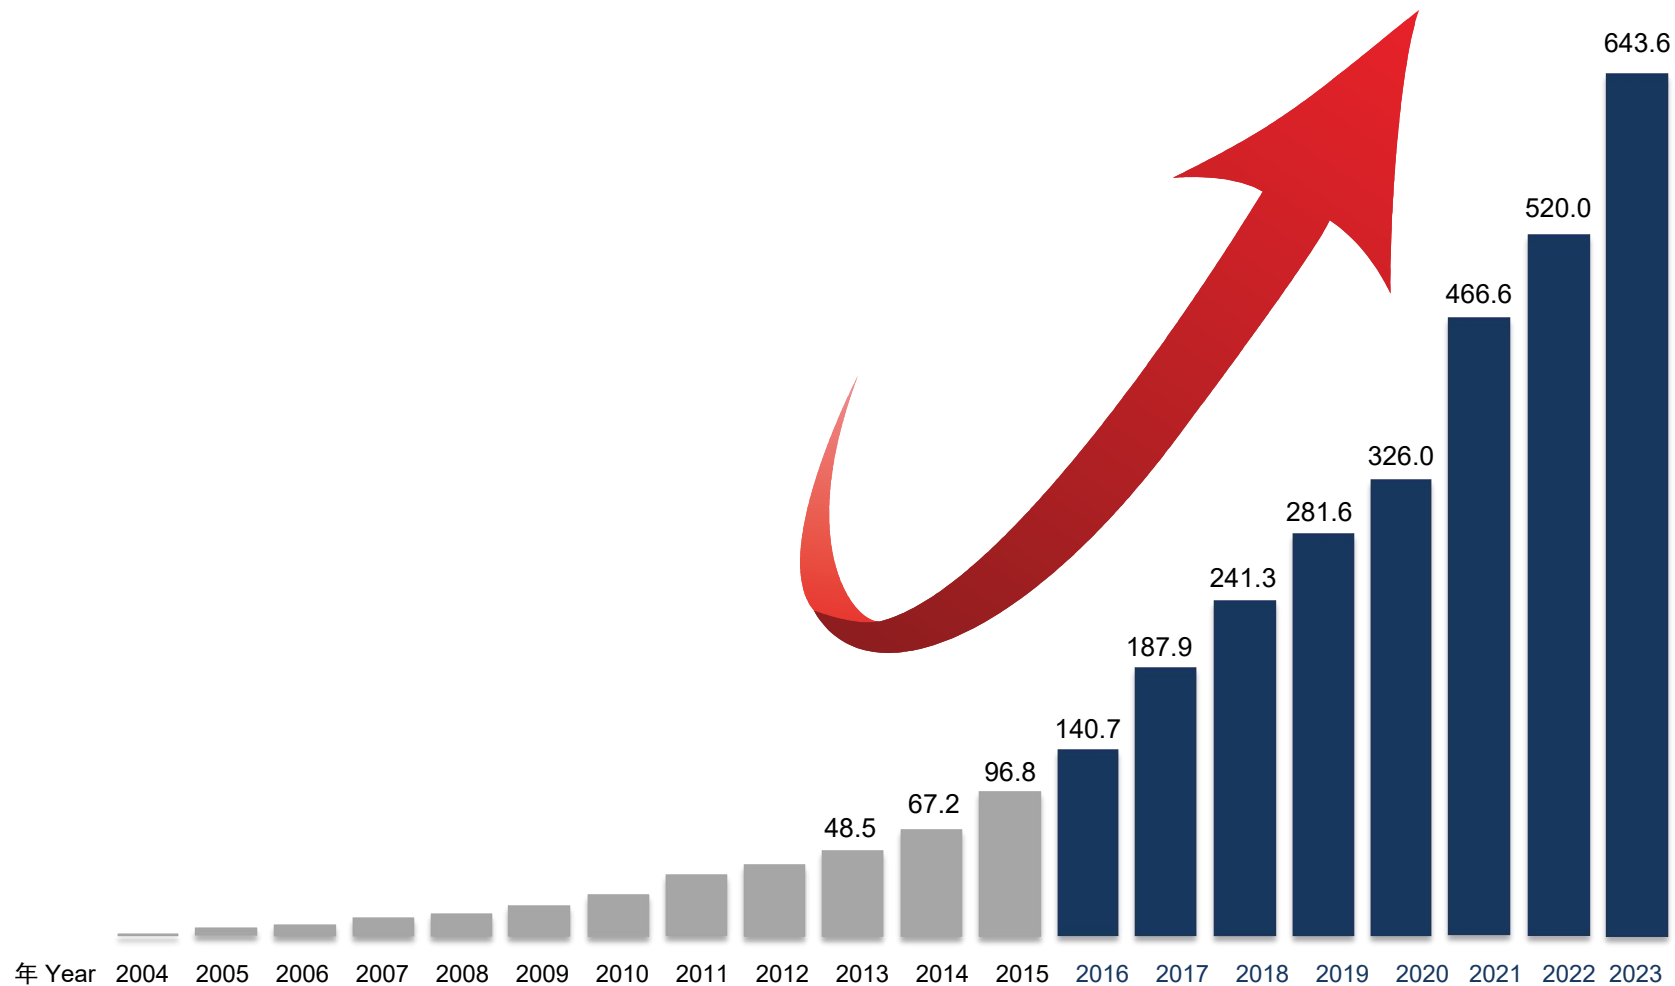

注册资本: 5600 万元

- ✓ 6 个制造工厂；
- ✓ 近 800 名员工；
- ✓ 面积近 100000 m²。

- ✓ Total 6 manufacturing plants;
- ✓ About 800 employees;
- ✓ Nearly 100000 square meters.

员工数量

办公、厂房、仓储等面积 (m²)

汽车行业

Automotive industry

61%