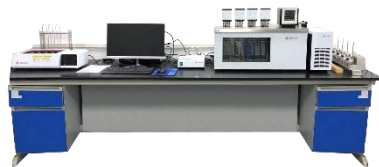

分析设备

粘度测试仪

环境设备

拉伸设备

老化设备