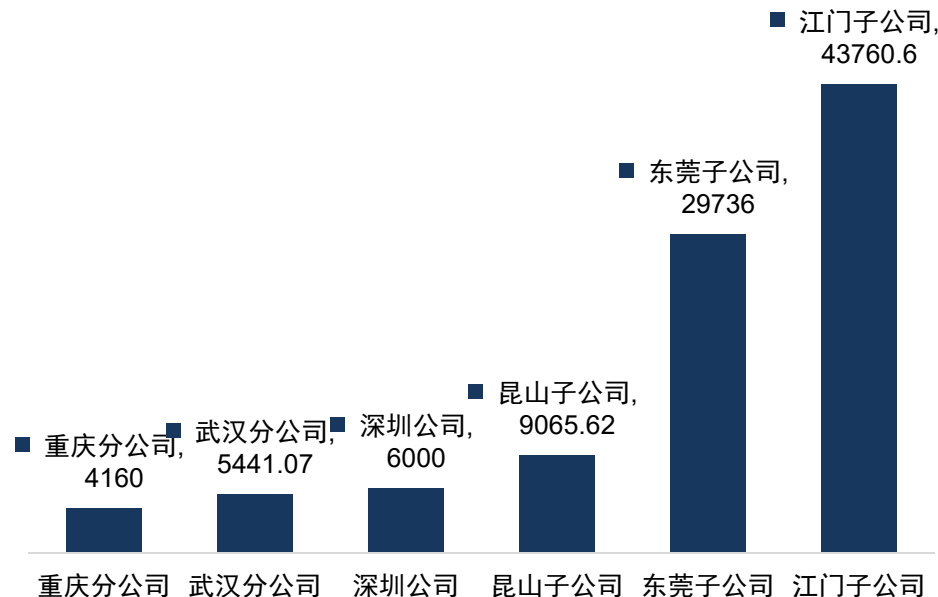

注册资本: 5600 万元

- ✓ 6 个制造工厂；
- ✓ 近 800 名员工；
- ✓ 面积近 100000 m²。

- ✓ Total 6 manufacturing plants;
- ✓ About 800 employees;
- ✓ Nearly 100000 square meters.

员工数量

办公、厂房、仓储等面积 (m²)

汽车行业

Automotive industry

61%