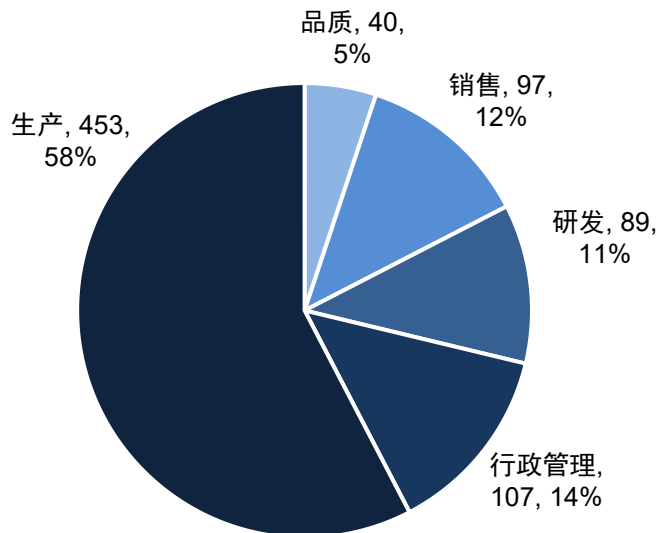

注册资本: 5600 万元

- ✓ 6 个制造工厂；
- ✓ 近 800 名员工；
- ✓ 面积近 100000 m²。

- ✓ Total 6 manufacturing plants;
- ✓ About 800 employees;
- ✓ Nearly 100000 square meters.

员工数量

办公、厂房、仓储等面积 (m²)

汽车行业

Automotive industry

61%