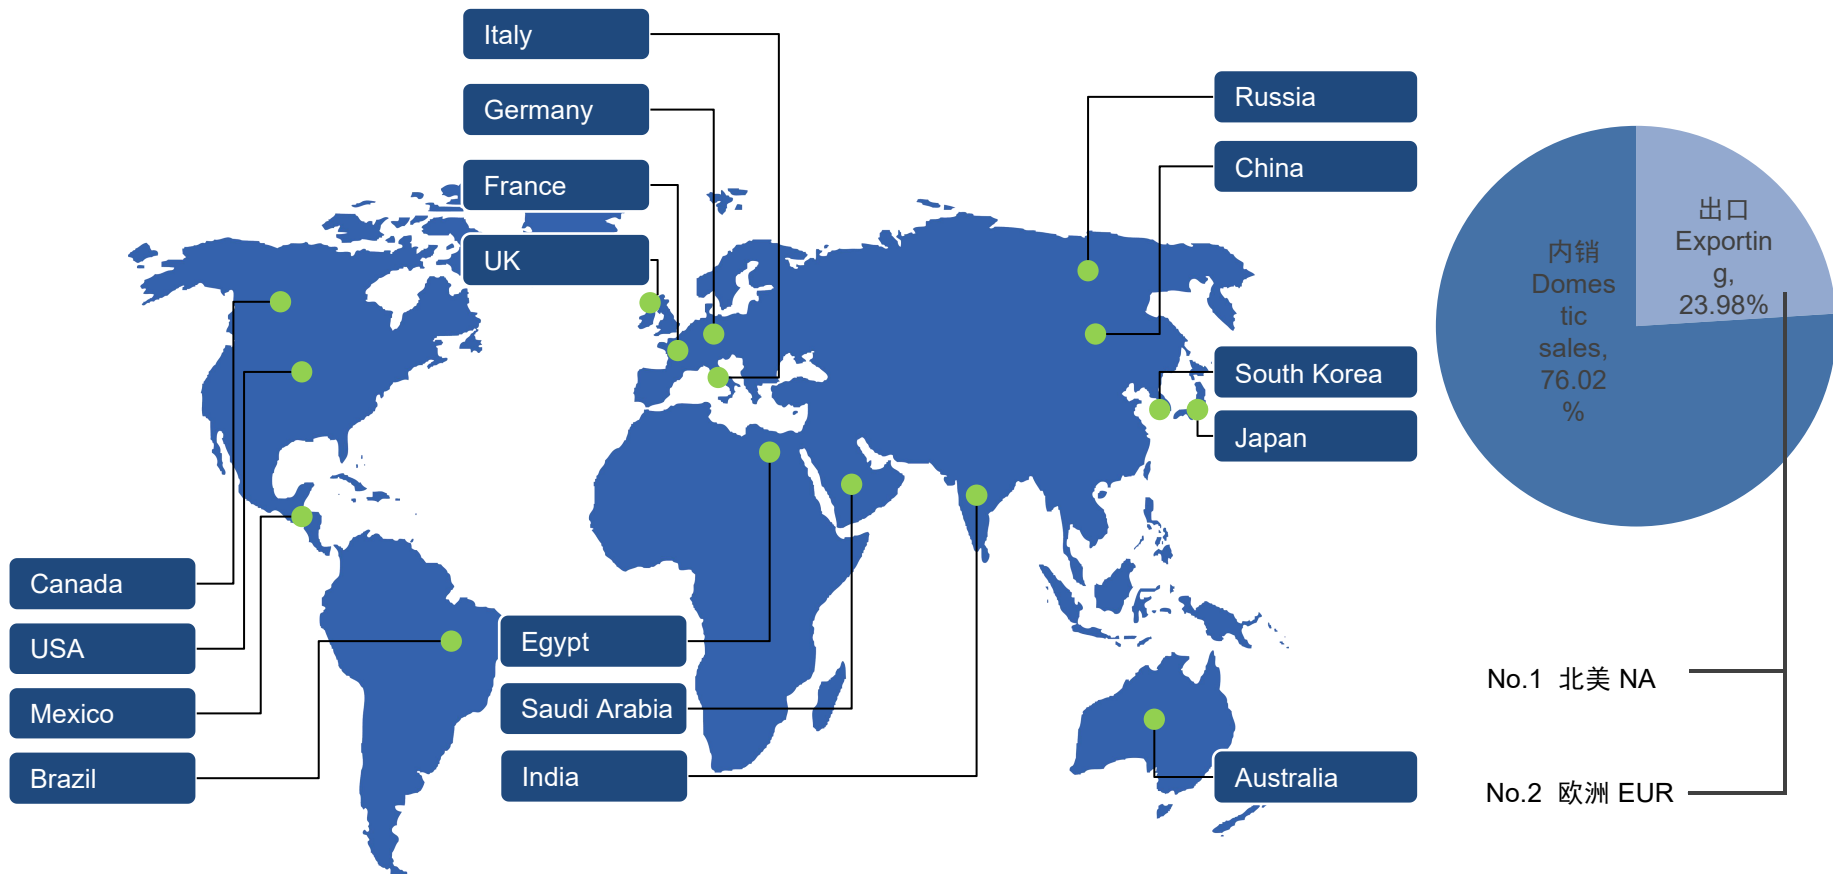

注册资本: 5600 万元

- ✓ 6 个制造工厂；
- ✓ 近 800 名员工；
- ✓ 面积近 100000 m²。

- ✓ Total 6 manufacturing plants;
- ✓ About 800 employees;
- ✓ Nearly 100000 square meters.

员工数量

办公、厂房、仓储等面积 (m²)

汽车行业

Automotive industry

61%