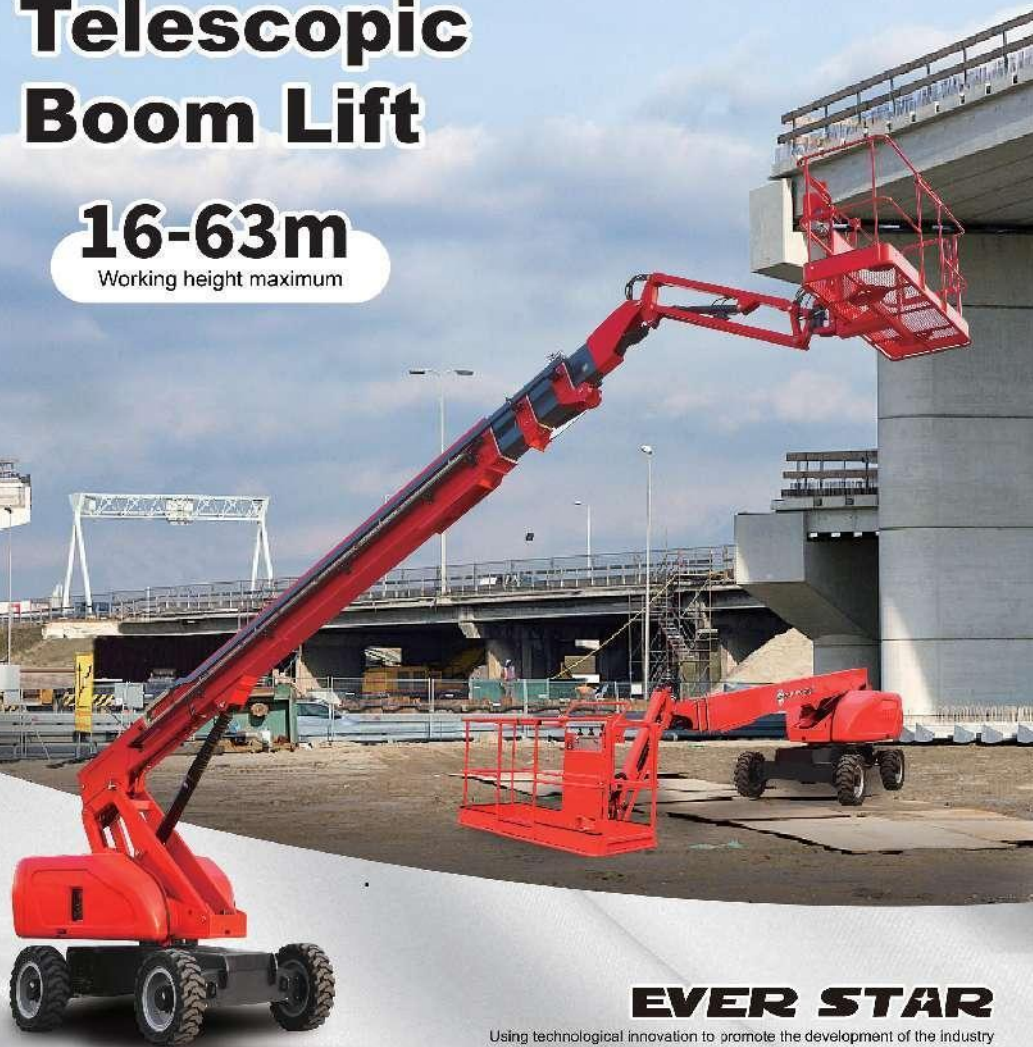

剪叉高空作业车 SCISSOR LIFT AERIAL WORK VEHICLE

			
Model 型号 Platform height 平台高度(m)	EPT0406LD 4.5	EPT0608LD 6	EPT0608LDS 6

			
Model 型号 Platform height 平台高度(m)	EPT0608LDN 6.7	EPT0810LD 8	EPT0810LDS 8

		
Model 型号 Platform height 平台高度(m)	EPT1012LDS 9.75	EPT1214LDS 11.75

Telescopic Boom Lift

16-63m

Working height maximum

EVER STAR

Using technological innovation to promote the development of the industry

臂车系列 BOOM LIFT

Model 型号	ETB16J	ETB20J	ETB22J	ETB24J	ETB29J
Platform height 平台高度(m)	14	18	19.6	21.5	26.6

Model 型号	ETB30J	ETB34J	ETB40J	ETB48J	ETB58J	ETB63J
Platform height 平台高度(m)	28	32	38	46	56	61

Model 型号	ETB22EJ	ETB24EJ	ETB29EJ	ETB30EJ	ETB34EJ	ETB40EJ
Platform height 平台高度(m)	19.6	21.5	26.6	28	32	38

Articulating Boom Lift