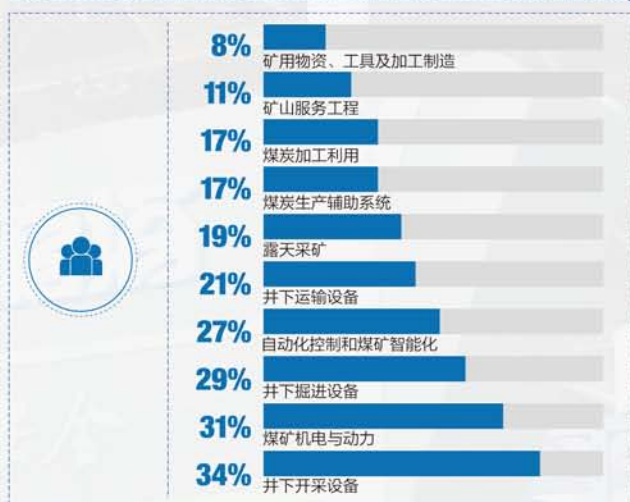

观众感兴趣的展品统计