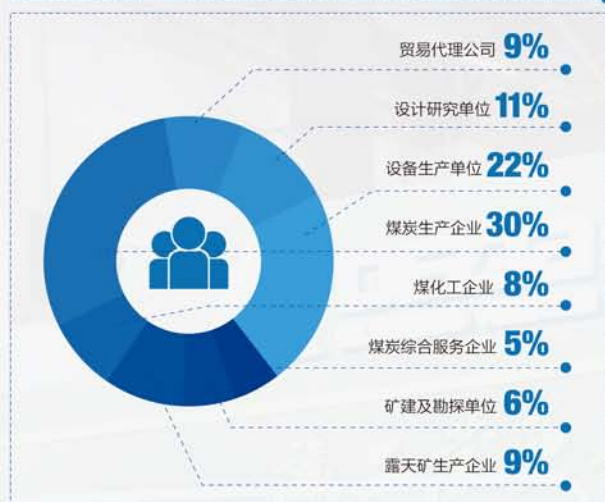

观众行业统计

观众感兴趣的展品统计

观众地区分布

China Coal & Mining Expo 2025 预计展出规模

*以上为2025年中国国际采矿展预测数据