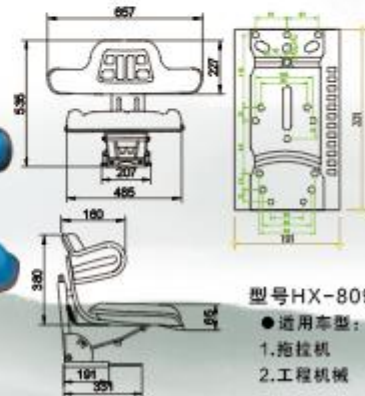

- 适用车型:
- 1.拖拉机
- 2.农用机械

文安县海星汽车座椅
Wen'an County starfish car seat

型号HX-808
50悬浮座椅
●适用车型:
1.拖拉机
2.农用机械

型号HX-808-2
70悬浮座椅
●适用车型:
1.拖拉机
2.农用机械

文安县海星汽车座椅
Wen'an County starfish car seat

型号HX-810
●适用车型:
1.拖拉机
2.工程机械