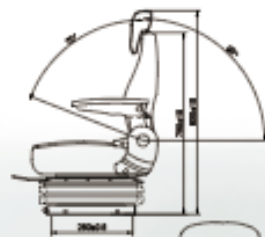

- 通用车型:
- 1.工程机械
- 2.农用机械
- 3.船舶座椅

文安县海星汽车座椅
Wen'an County starfish car seat

型号HX-855

- 通用车型:
- 1.工程机械
- 2.农用机械

文安县海星汽车座椅
Wen'an County starfish car seat

型号HX-852

- 通用车型:
- 1.工程机械
- 2.农用机械
- 3.大型拖拉机

文安县海星汽车座椅
Wen'an County starfish car seat