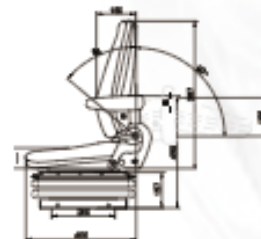

- 通用车型:
- 1.工程机械
- 2.农用机械
- 3.船舶座椅

文安县海星汽车座椅
Wen'an County starfish car seat

型号HX-855

- 通用车型:
- 1.工程机械
- 2.农用机械

文安县海星汽车座椅
Wen'an County starfish car seat

型号HX-852

- 通用车型:
- 1.工程机械
- 2.农用机械
- 3.大型拖拉机

文安县海星汽车座椅
Wen'an County starfish car seat