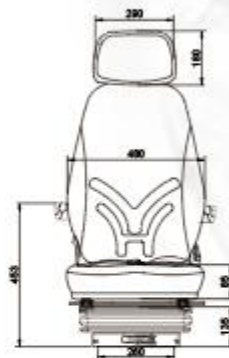

- 适用车型:
- 1.工程机械
- 2.挖机
- 3.装载机
- 4.船舶

型号HX-851

- 适用车型:
- 1.工程机械
- 2.农用机械
- 3.船舶

文安县海星汽车座椅
Wen'an County starfish car seat

型号HX-800-1

- 通用车型:
- 1.工程机械
- 2.农用机械

文安县海星汽车座椅
Wen'an County starfish car seat

型号HX-869