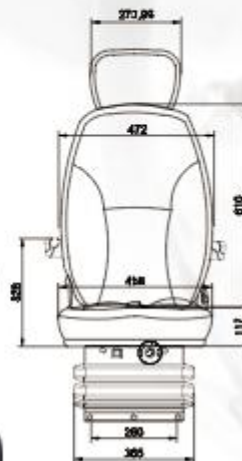

- 适用车型:
- 1.工程机械
- 2.挖机
- 3.装载机
- 4.船舶

型号HX-851

- 适用车型:
- 1.工程机械
- 2.农用机械
- 3.船舶

文安县海星汽车座椅
Wen'an County starfish car seat

型号HX-800-1

- 通用车型:
- 1.工程机械
- 2.农用机械

文安县海星汽车座椅
Wen'an County starfish car seat

型号HX-869