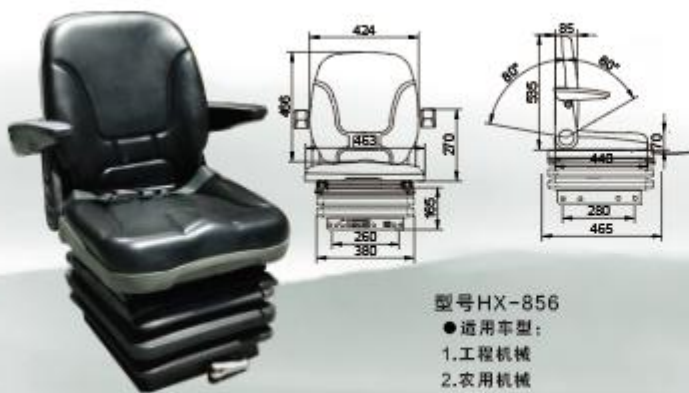

型号HX-801

- 适用车型:
- 1. 工程机械
- 2. 农用机械

文安县海星汽车座椅
Wen'an County starfish car seat

型号HX-805

- 适用车型:
- 1. 工程机械
- 2. 农用机械
- 3. 装载机

型号HX-856

- 适用车型:
- 1. 工程机械
- 2. 农用机械

型号HX-866