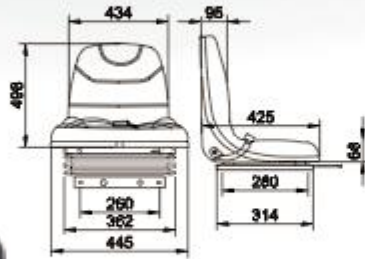

- 通用车型:
- 1.工程机械
- 2.农用机械
- 3.船舶座椅

文安县海星汽车座椅
Wen'an County starfish car seat

型号HX-855

- 通用车型:
- 1.工程机械
- 2.农用机械

文安县海星汽车座椅
Wen'an County starfish car seat

型号HX-852

- 通用车型:
- 1.工程机械
- 2.农用机械
- 3.大型拖拉机

文安县海星汽车座椅
Wen'an County starfish car seat