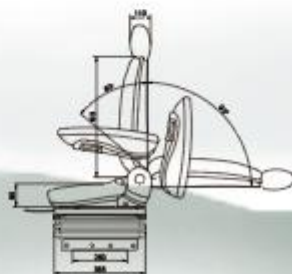

- 适用车型:
- 1.工程机械
- 2.挖机
- 3.装载机
- 4.船舶

型号HX-851

- 适用车型:
- 1.工程机械
- 2.农用机械
- 3.船舶

文安县海星汽车座椅
Wen'an County starfish car seat

型号HX-800-1

- 通用车型:
- 1.工程机械
- 2.农用机械

文安县海星汽车座椅
Wen'an County starfish car seat

型号HX-869