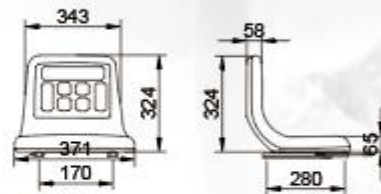

型号HX-836

- 适用车型:
- 1. 拖拉机
- 2. 农用机械

文安县海星汽车座椅
Wen'an County starfish car seat

型号HX-808-3

- 适用车型：
1.拖拉机
2.工程机械

文安县海星汽车座椅
Wen'an County starfish car seat

型号HX-811

- 适用车型：
1.拖拉机
2.农用机械
3.扫地机