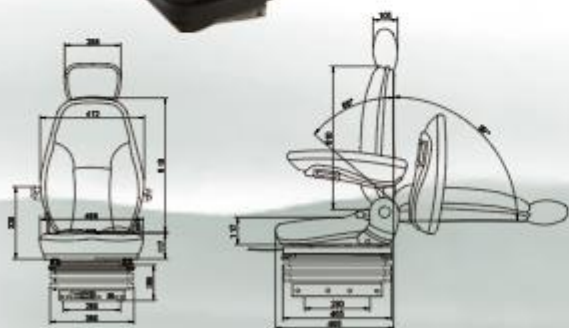

型号HX-851

- ●适用车型:
- 1.工程机械
- 2.农用机械
- 3.船舶