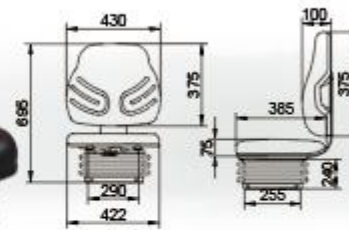

型号HX-837-1
●适用车型:
1.工程机械
2.农用机械

文安县海星汽车座椅
Wen'an County starfish car seat

型号HX-802
●适用车型:
1.工程机械
2.农用机械

型号HX-835-1
●适用车型:
1.船舶座椅
2.工程机械
3.农用机械

型号HX-846
●适用车型:
1.工程机械
2.农用机械

文安县海星汽车座椅
Wen'an County starfish car seat