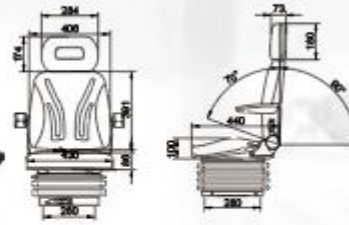

文安县海星汽车座椅
Wen'an County starfish car seat

型号HX-802
●适用车型:
1.工程机械
2.农用机械