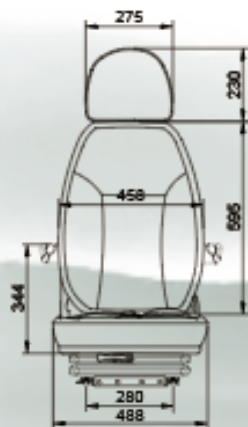

文安县海星汽车座椅
Wen'an County starfish car seat

- ●通用车型:
- 1.工程机械
- 2.农用机械

文安县海星汽车座椅
Wen'an County starfish car seat

- ●通用车型:
- 1.工程机械
- 2.农用机械
- 3.大型拖拉机