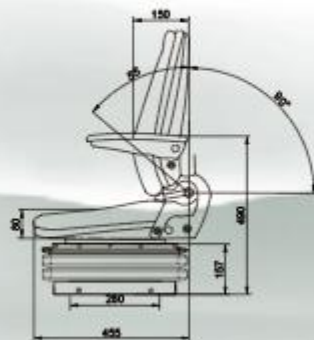

- 适用车型:
- 1.工程机械
- 2.挖机
- 3.装载机
- 4.船舶

型号HX-851

- 适用车型:
- 1.工程机械
- 2.农用机械
- 3.船舶

文安县海星汽车座椅
Wen'an County starfish car seat

型号HX-800-1

- 通用车型:
- 1.工程机械
- 2.农用机械

文安县海星汽车座椅
Wen'an County starfish car seat

型号HX-869