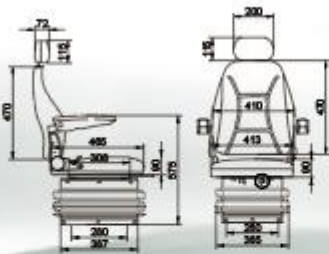

型号HX-835-1
●适用车型:
1.船舶座椅
2.工程机械
3.农用机械