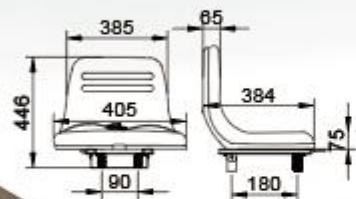

文安县海星汽车座椅
Wen'an County starfish car seat

型号HX-808-3

1. ●适用车型：
   1.拖拉机
   2.工程机械

文安县海星汽车座椅
Wen'an County starfish car seat