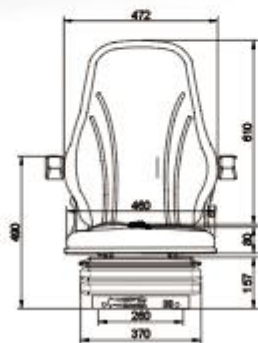

- 适用车型:
- 1.工程机械
- 2.挖机
- 3.装载机
- 4.船舶

型号HX-851

- 适用车型:
- 1.工程机械
- 2.农用机械
- 3.船舶

文安县海星汽车座椅
Wen'an County starfish car seat

型号HX-800-1

- 通用车型:
- 1.工程机械
- 2.农用机械

文安县海星汽车座椅
Wen'an County starfish car seat

型号HX-869