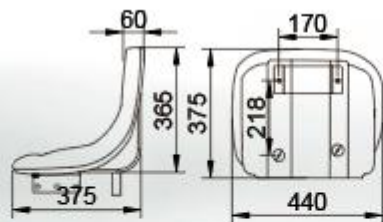

型号HX-836

- 适用车型:
- 1. 拖拉机
- 2. 农用机械

文安县海星汽车座椅
Wen'an County starfish car seat

型号HX-808-3

- 适用车型：
1.拖拉机
2.工程机械

文安县海星汽车座椅
Wen'an County starfish car seat

型号HX-811

- 适用车型：
1.拖拉机
2.农用机械
3.扫地机