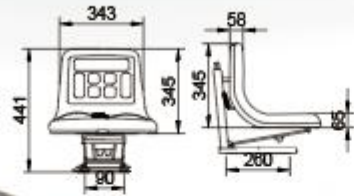

文安县海星汽车座椅
Wen'an County starfish car seat

型号HX-808
50悬浮座椅
●适用车型:
1.拖拉机
2.农用机械