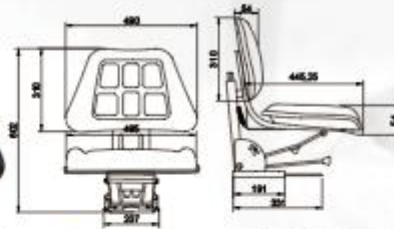

- 适用车型:
- 1.拖拉机
- 2.农用机械

文安县海星汽车座椅
Wen'an County starfish car seat

型号HX-808
50悬浮座椅
●适用车型:
1.拖拉机
2.农用机械

型号HX-808-2
70悬浮座椅
●适用车型:
1.拖拉机
2.农用机械

文安县海星汽车座椅
Wen'an County starfish car seat

型号HX-810
●适用车型:
1.拖拉机
2.工程机械