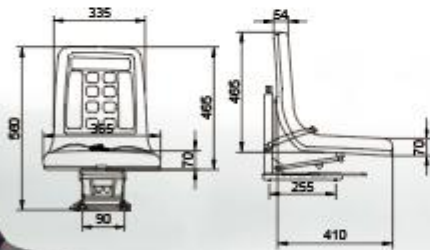

型号HX-808-2
70悬浮座椅
●适用车型:
1.拖拉机
2.农用机械

文安县海星汽车座椅
Wen'an County starfish car seat