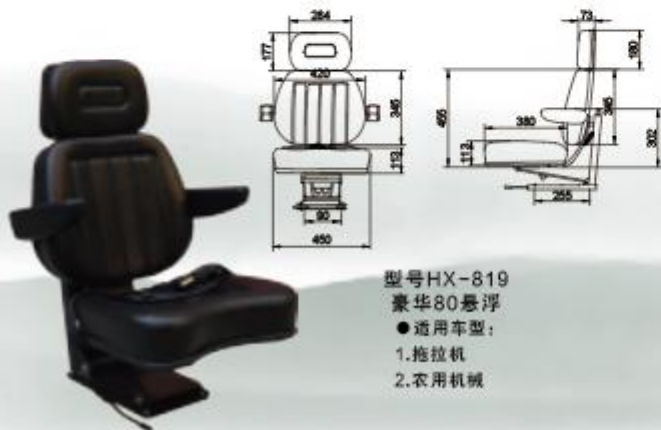

型号HX-835
●适用车型：
1.电动汽车
2.工程机械
3.边三摩托车

型号HX-807
80悬浮座椅

- 适用车型:
- 1.拖拉机
- 2.农用机械
- 3.工程机械

型号HX-858-1

- 适用车型:
- 1.工程机械
- 2.农用机械

型号HX-819
豪华80悬浮

- 适用车型:
- 1.拖拉机
- 2.农用机械

型号HX-818-3
可调悬浮座椅