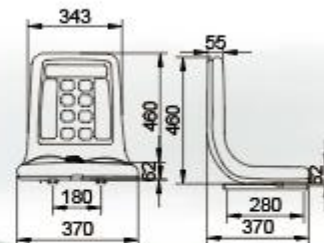

型号HX-826

- 适用车型：
1.水稻机
2.农用机械

型号HX-808-3

- 适用车型：
1.工程机械 2.工程机械

公司·产品·座椅配件系列
PRODUCT DISPLAY

可调式升降器A

可调式升降器B

原厂减振机减震